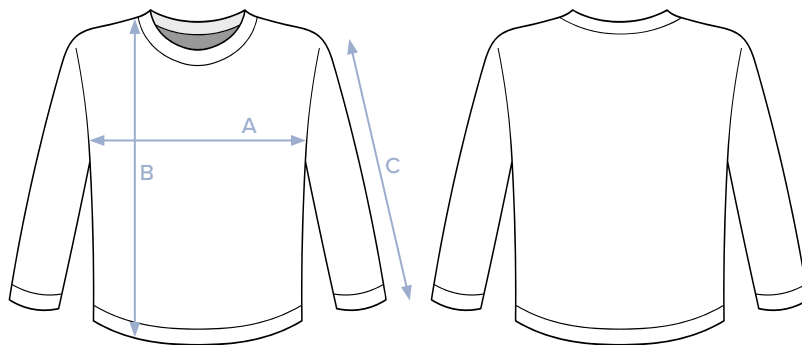

Größentabelle

Kinder Sweatshirt
300 GSM

Größen	A Halber Brustumfang	B Körperlänge	C Ärmellänge
3 - 4 Jahre 99 - 105 cm	38	43	32
5 - 6 Jahre 110 - 116 cm	40	46	37,5
7 - 8 Jahre 122 - 128 cm	42	52	43,5
9 - 11 Jahre 134 - 146 cm	46	59	50,5
12 - 14 Jahre 152 - 164 cm	50	66	57,5

*in cm